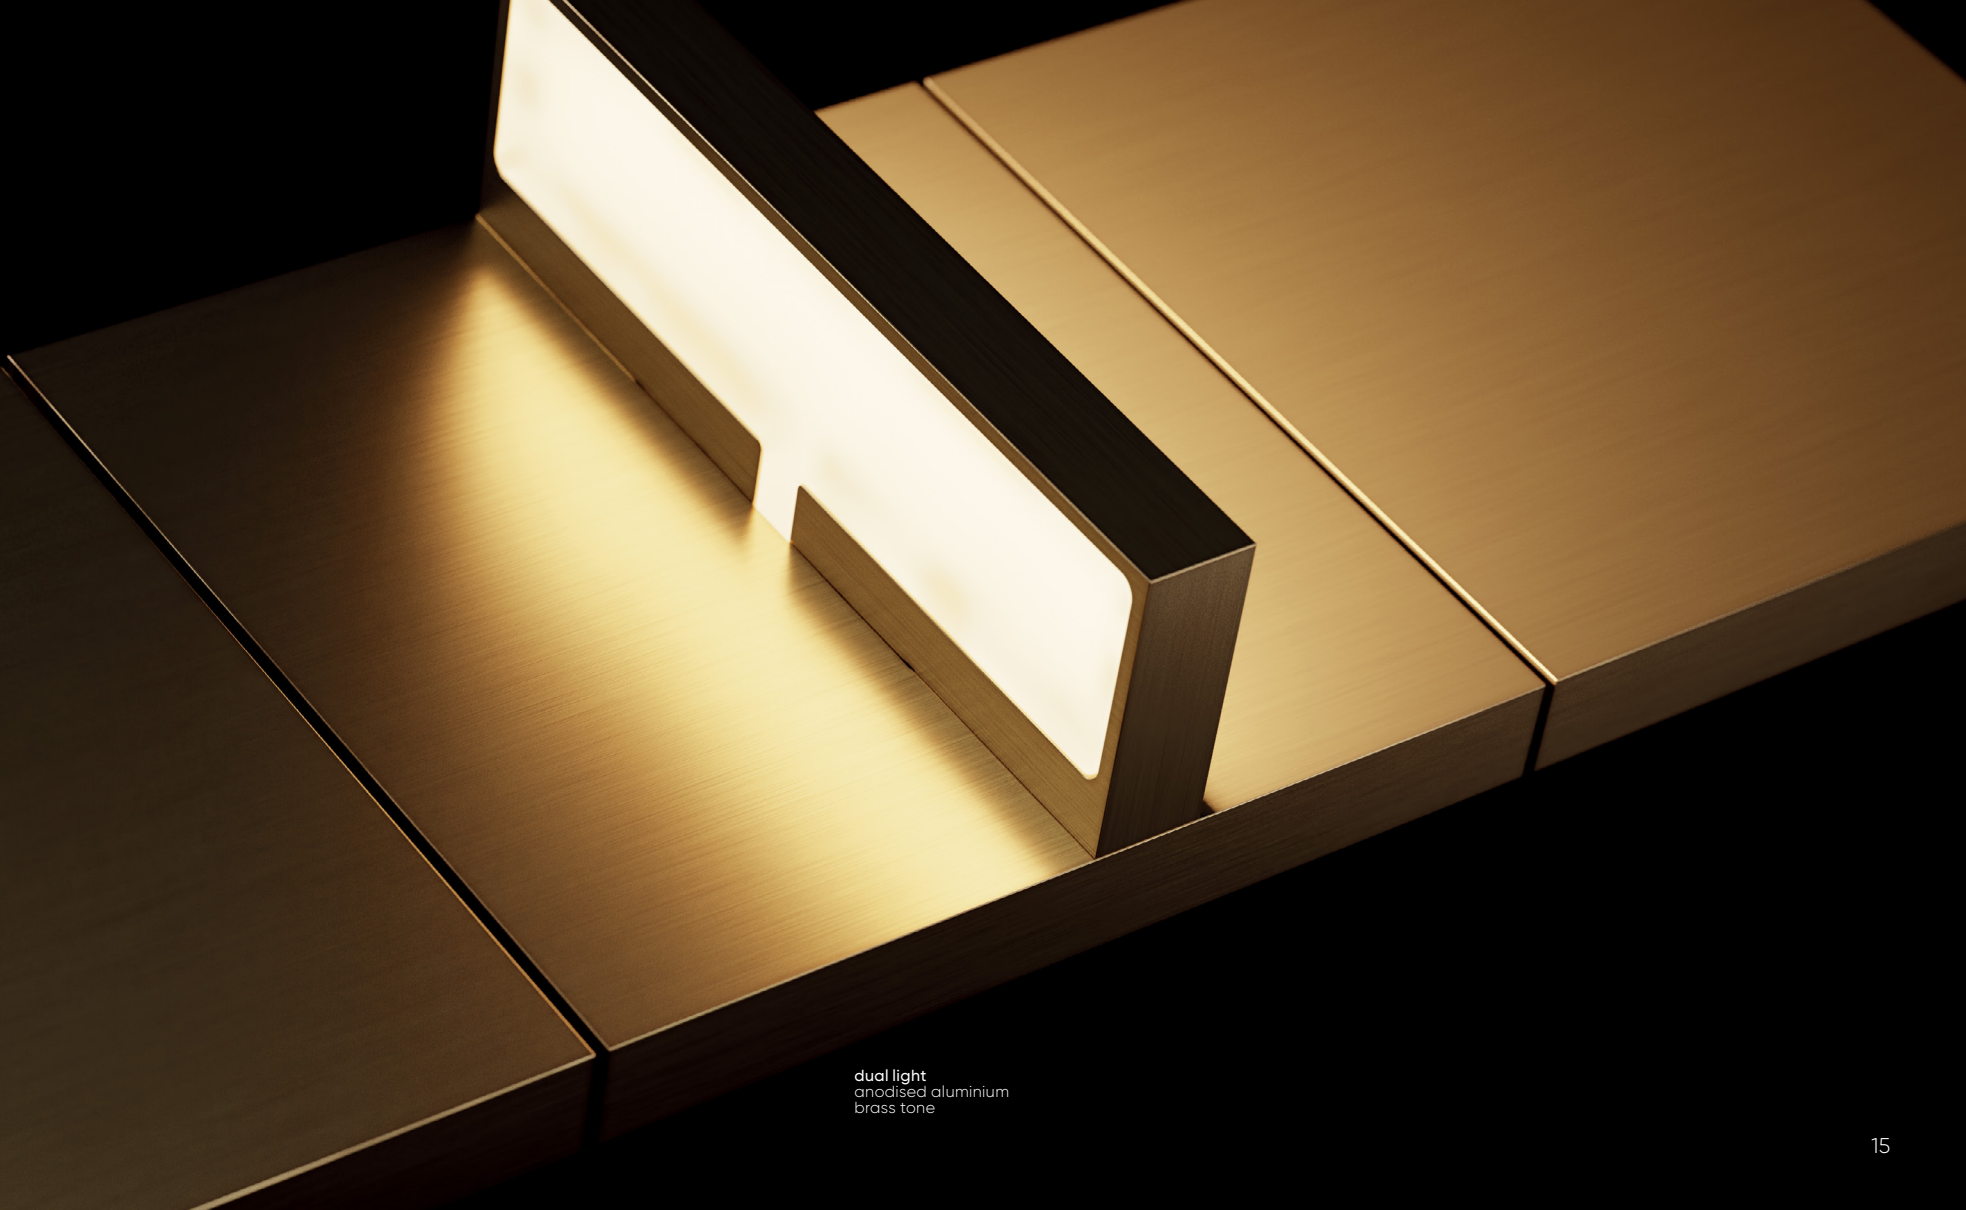

dual light
 anodised aluminium
 brass tone