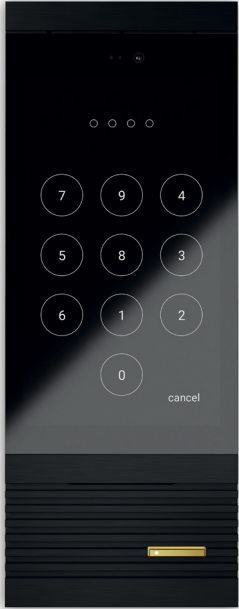

Verschaffen Sie sich sicheren Zugang zu Ihrem Zuhause, indem Sie Ihren persönlichen Code **eingeben**.